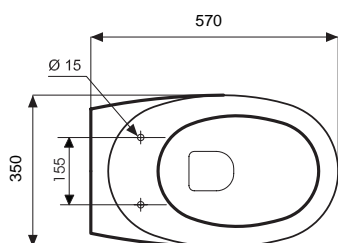

### Miska ustępowa lejowa, wisząca

Numer: **L43100**  
Waga: 28 kg

W komplecie:  
- zestaw montażowy **99054**  
- rura odpływowa **96024**