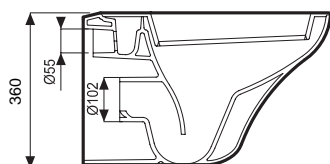

## Miska ustępowa OVUM

### Miska ustępowa lejowa, wisząca

Numer: **L43100**  
Waga: 28 kg

W komplecie:  
- zestaw montażowy **99054**  
- rura odpływowa **96024**