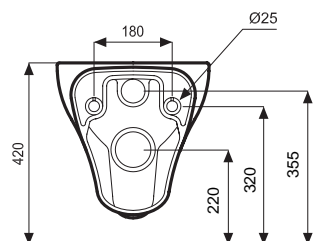

### Miska ustępowa lejowa, wisząca

Numer: **L43100**  
Waga: 28 kg

W komplecie:  
- zestaw montażowy **99054**  
- rura odpływowa **96024**